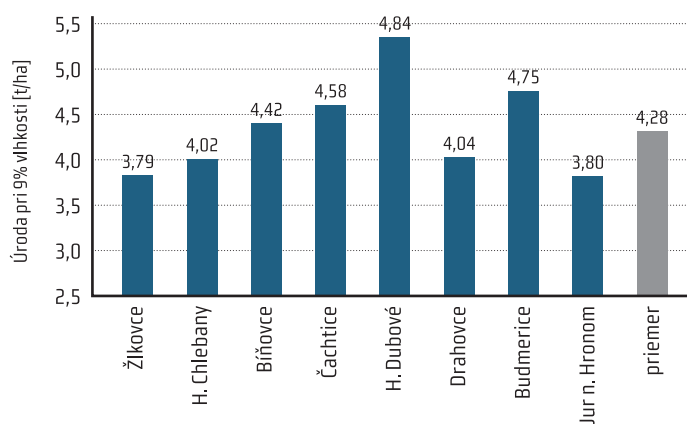

DK EXPRESSION – VYSOKÁ ÚRODA V SUCHOM ROČNÍKU

DK EXPRESSION – ÚRODA (t/ha)

Zdroj: Poloprevádzkové pokusy Monsanto.