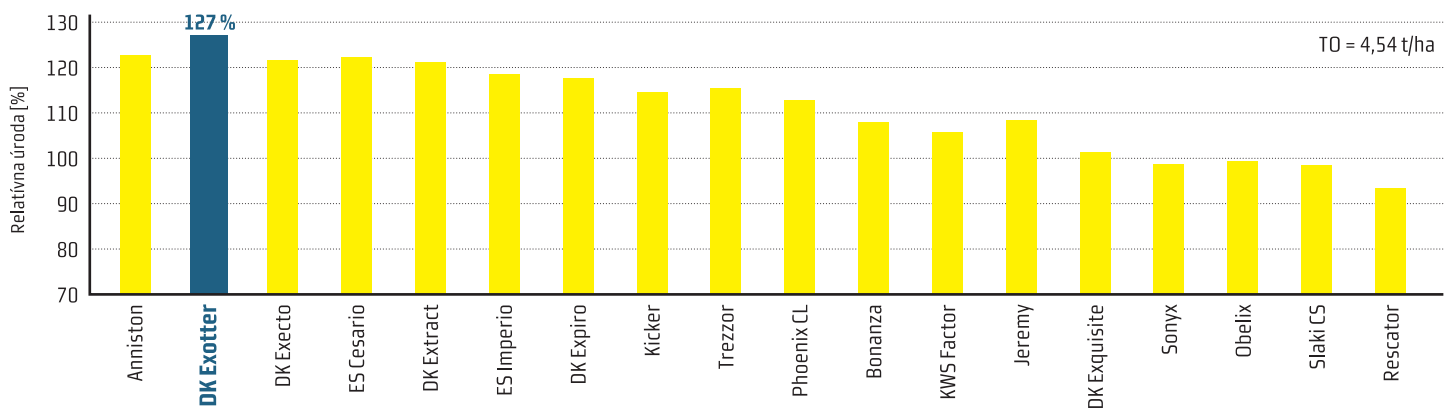

DK EXOTTER - BOJOVNÍK SO SUCHOM

Zdroj: ÚKZÚZ 2015-2017, teplá oblast