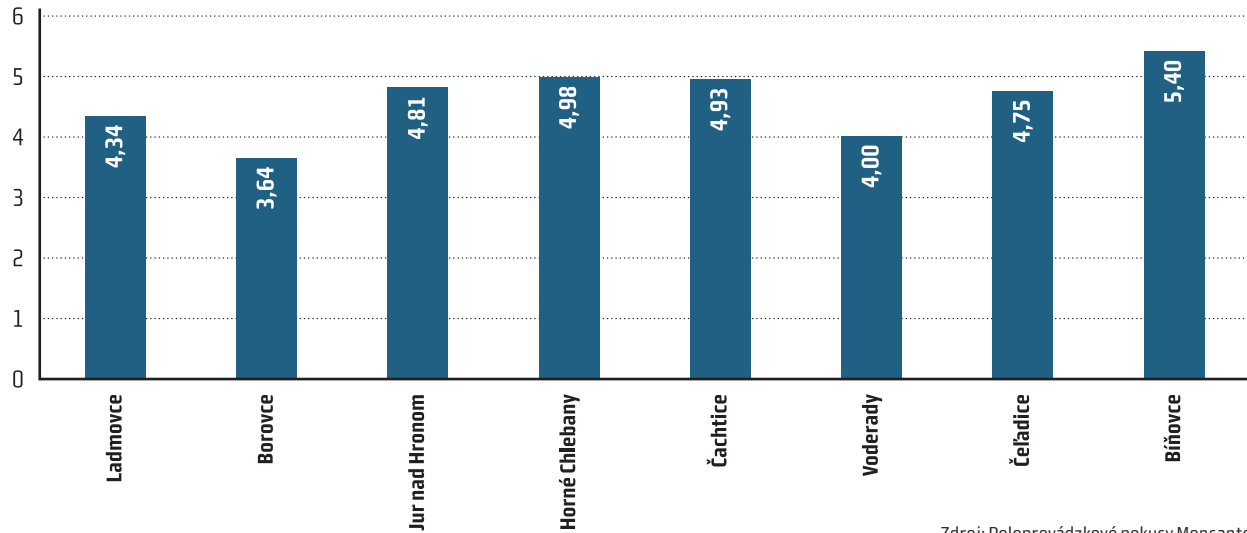

DK EXOTTER - VYSOKÁ ÚRODA A MIMORIADNA OLEJNATOSŤ

Úroda pri 9% vlhkosti [t/ha]

Zdroj: Poloprevádzkové pokusy Monsanto 2017-2018