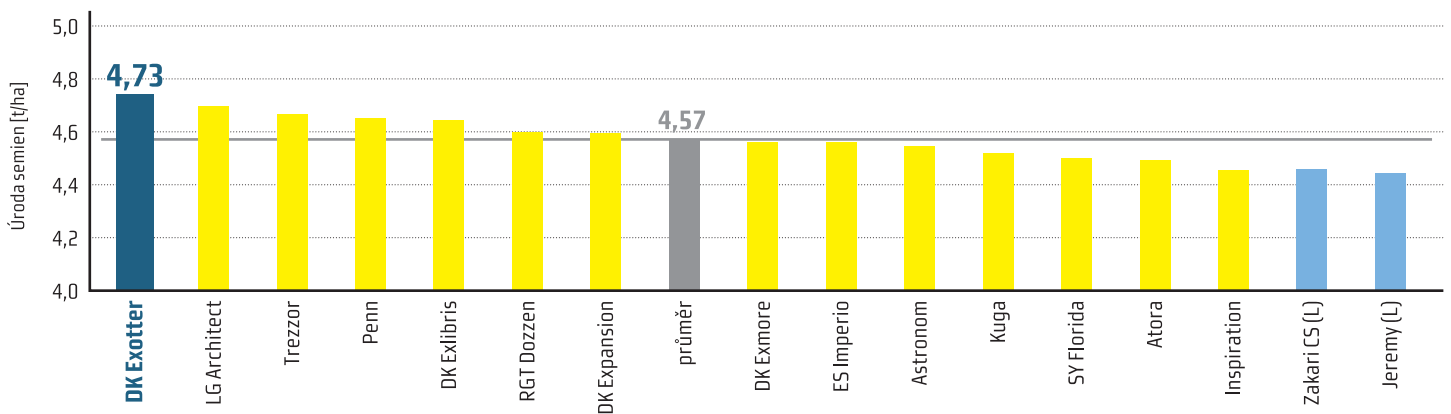

PESTOVATEĽSKÉ ODPORÚČANIA

- Hybrid, ktorý patrí k skorším v portfóliu, má stredne vysoké rastliny odolné voči poliehaniu.
- Pestovateľ môže očakávať kompaktný, vyrovnaný porast, ktorý skoro dozrieva a dáva tak priestor na skorý zber.
- Bez problému sa vyrovná aj s neštandardným stresovým obdobím bez dostatočného množstva zrážok.
- Vhodný pre pestovateľov, ktorí sa sústredia na obsah aj kvalitu oleja.
- Hybrid je geneticky naprogramovaný na dokonalú optimalizáciu využitia živín na stanovisku.
- Odporúčaný výsev pri optimálnom termíne sejby 450–500 tis. semien/ha.

DK EXOTTER - VYSOKÁ ÚRODA A MIMORIADNA OLEJNATOSŤ

Úroda pri 9% vlhkosti [t/ha]

Zdroj: Poloprevádzkové pokusy Monsanto 2017-2018

DK EXOTTER - ÚRODA SEMIEN [t/ha]

Zdroj: POP SPZO 2017-2018, sortiment A, Česká republika