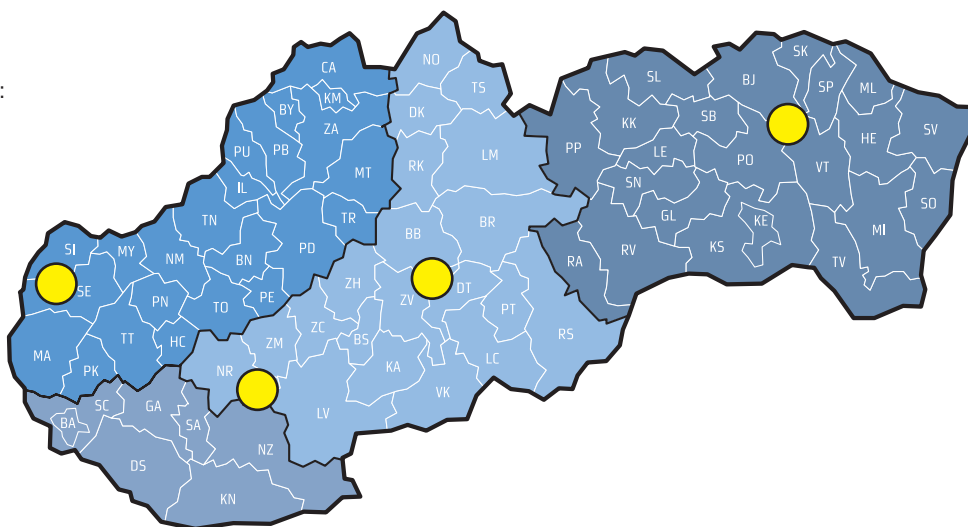

DK EXPRESSION – 1. MIESTO V POP SPZO SK 2017

Zdroj: POP SPZO 2016/17, sortiment A.

DK EXPRESSION – 1. MIESTO V POP SPZO 2017 Z PRIEMERU 16 HYBRIDOV NA 4 LOKALITÁCH

DK EXPRESSION dosiahol úrodu 4,69 t/ha (110,4 %) v porovnaní s priemernou úrodou 4,25 t/ha = nárast úrody o 0,44 t/ha, t.j. zvýšenie tržieb o 158 €/ha (pri cene komodity 360 €/t).

V testovaní boli zaradené hybridy:
 2x Limagrain
 2x Rapool
 2x Syngenta
 1x KWS
 1x Pioneer
 1x Saatbau
 1x VP Agro
 1x BASF
 1x Sempol
 1x Sumi Agro
 1x Candor
 1x DEKALB®

110,4%

+158
€/ha