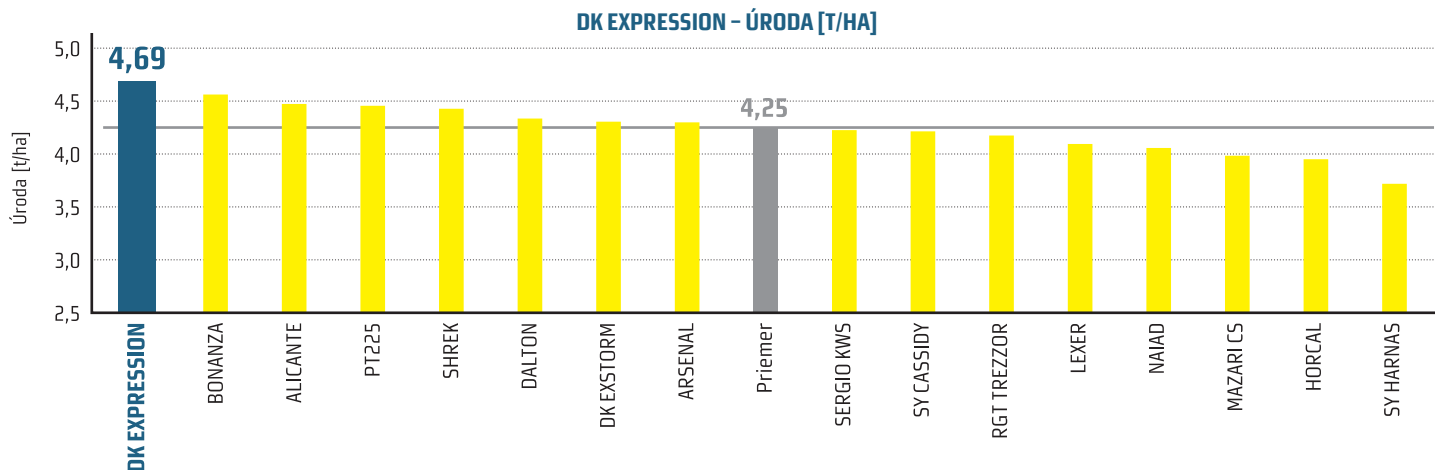

PREDNOSTI

- + Dobré sa mu darí v podmienkach sucha a teplotného stresu.
- + RLM 7 – gén zvyšujúci odolnosť pred napadnutím *Phoma spp.*
- + Výborné výsledky v testovacích pokusoch SPZO na Slovensku.
- + Optimálne využíva dusík počas vegetačného obdobia.
- + Vysoká reakcia na pestovateľskú intenzitu.

PESTOVATEĽSKÉ ODPORÚČANIA

- Hybrid je určený do suchších a náročnejších podmienok, kde dokáže prevkapiť robustným habitusom a vysokým množstvom úrodotovných šešúľ.
- Veľmi dobre toleruje výsevky na konci agronomického termínu.
- Hybrid prináša rentabilnú úrodu už od strednej výšky technológie pestovania, ale veľmi dobre reaguje na každú pridanú dávku dusíka.
- Mali by sme sa vyhýbať prehusteným porastom a preto je odporúčaný výsevok stanovený na 450 tis. semien na ha.

DK EXPRESSION – 1. MIESTO V POP SPZO SK 2017

Zdroj: POP SPZO 2016/17, sortiment A.

DK EXPRESSION – 1. MIESTO V POP SPZO 2017 Z PRIEMERU 16 HYBRIDOV NA 4 LOKALITÁCH

DK EXPRESSION dosiahol úrodu 4,69 t/ha (110,4 %) v porovnaní s priemernou úrodou 4,25 t/ha = nárast úrody o 0,44 t/ha, t.j. zvýšenie tržieb o 158 €/ha (pri cene komodity 360 €/t).

V testovaní boli zaradené hybridy:
 2x Limagrain
 2x Rapool
 2x Syngenta
 1x KWS
 1x Pioneer
 1x Saatbau
 1x VP Agro
 1x BASF
 1x Sempol
 1x Sumi Agro
 1x Candor
 1x DEKALB®

110,4%

+158
€/ha